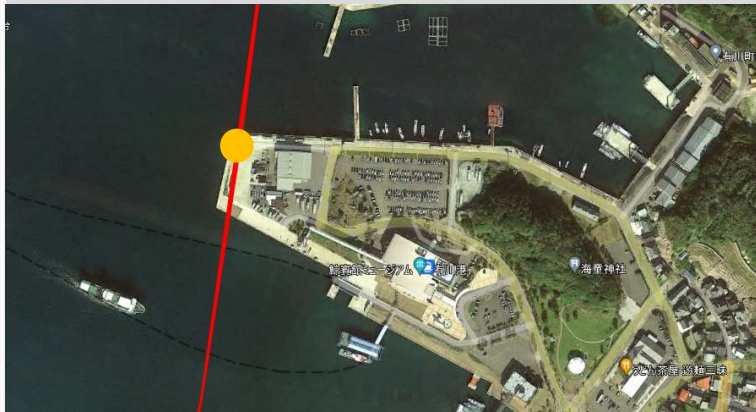

そらいいなドローン 投下場所拡大図

— 飛行経路

● 投下場所

作成日: 2024/5/27

上五島 有川港