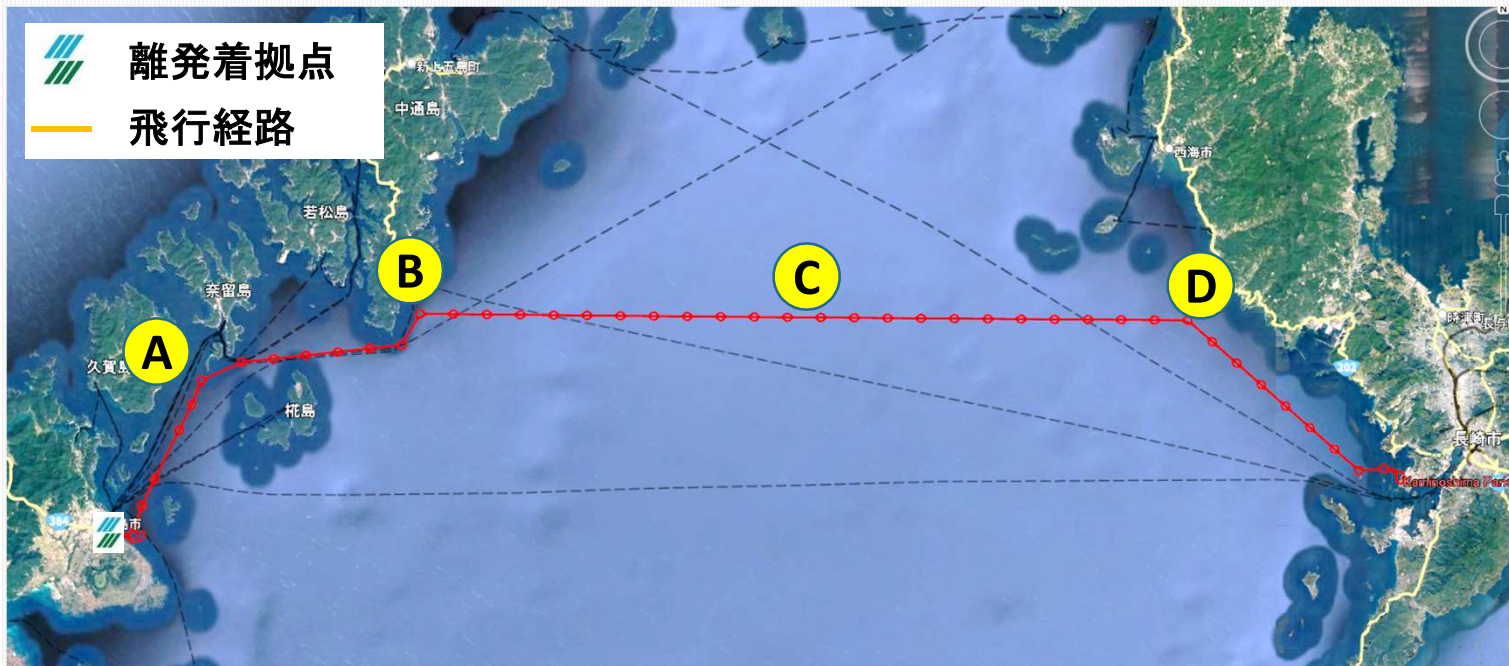

神ノ島	拠点発	神ノ島着・発	拠点着
神ノ島①	9:15	10:20頃	11:25
神ノ島②	13:00	14:05頃	15:10

皆さまへのお願い

- ・ 飛行中は、経路の真下に立ち入らないよう、お願いいたします
 - ・ 周辺をご通行の際には、上空の安全にご注意をお願いいたします。
- ご理解ご協力のほど、よろしくお願いいたします

作成日: 2024/10/22

お問い合わせ

そらいいな(株) (豊田通商(株)子会社)
松山ミッシェル実香 TEL : 0959-74-5730

長崎市神ノ島飛行経路と時間帯

神ノ島周辺 拡大図

作成日: 2024/5/27

皆さまへのお願い

- 飛行中は、経路の真下に立ち入らないよう、お願いいたします
- 周辺をご通行の際には、上空の安全にご注意をお願いいたします。ご理解ご協力のほど、よろしくお願いいたします

往路	拠点発	A通過	B通過	C通過	D通過	神ノ島着
神ノ島①	9:15	9:25	9:35	9:50	10:05	10:20頃
神ノ島②	13:00	13:10	13:20	13:35	13:50	14:05頃