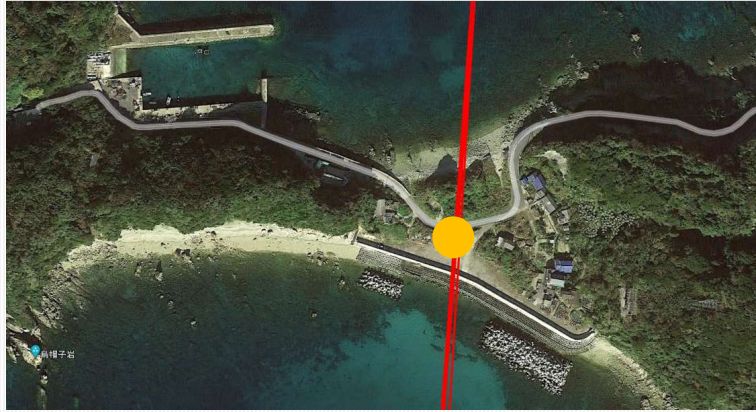

そらいいなドローン 投下場所拡大図

— 飛行経路

● 投下場所

作成日: 2024/5/27

奈留 鈴ノ浦