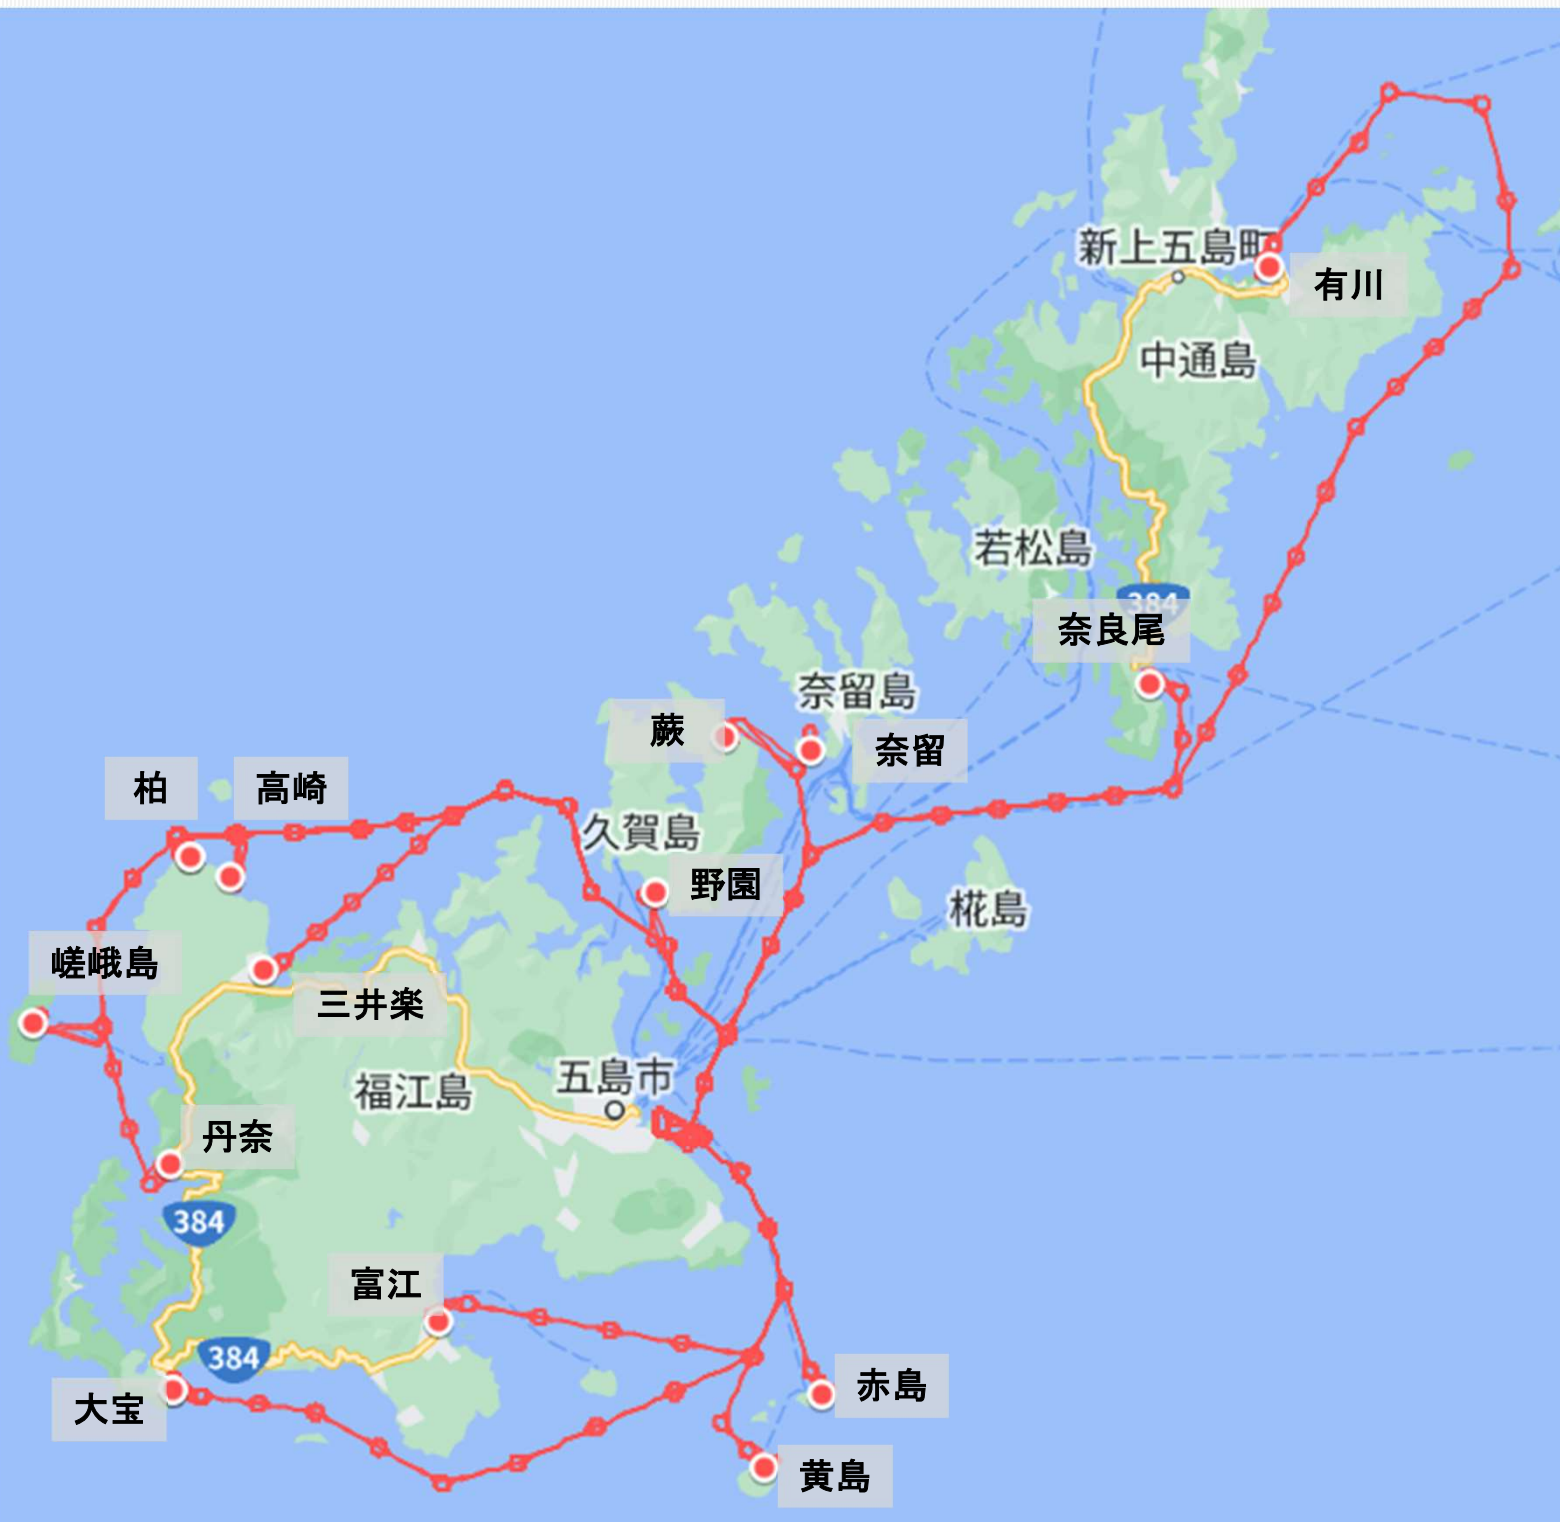

皆さまへのご案内とお願い

ドローンの飛行時間と 経路について

11/1(金)～

飛行情報のご案内

- ・ 時間変更：三井楽町高崎経路
- ・ 減便：新上五島町有川経路

作成日：2024/10/22

飛行時間の変更について

2024年11月1日(金)～

活用するドローン

Zipline社製固定翼ドローン

- ・ 米国Zipline(ジップライン)社製ドローン
- ・ 約110万回以上の配送実績有り
- ・ 100km/hで目的地まで自動飛行
- ・ 配送にはパラシュート付きの箱を使用
- ・ 目的地上空から自動で投下(右写真)

大きさ：25×25×15cm
配送重量：最大1.75kg

そらいいなドローン 飛行経路図

作成日: 2024/5/27

皆さまへのお願い

- 飛行中は、経路の真下に立ち入らないよう、お願いいたします
 - 周辺をご通行の際には、上空の安全にご注意をお願いいたします。
- ご理解ご協力のほど、よろしくお願いいたします

お問い合わせ

そらいいな(株) (豊田通商(株)子会社)
松山ミッシェル実香 TEL : 0959-74-5730

②

そらいいなドローン 投下場所拡大図

— 飛行経路

● 投下場所

作成日: 2024/5/27

そらいいなドローン 投下場所拡大図

— 飛行経路

● 投下場所

作成日: 2024/5/27

高崎

三井楽

嵯峨島

丹奈