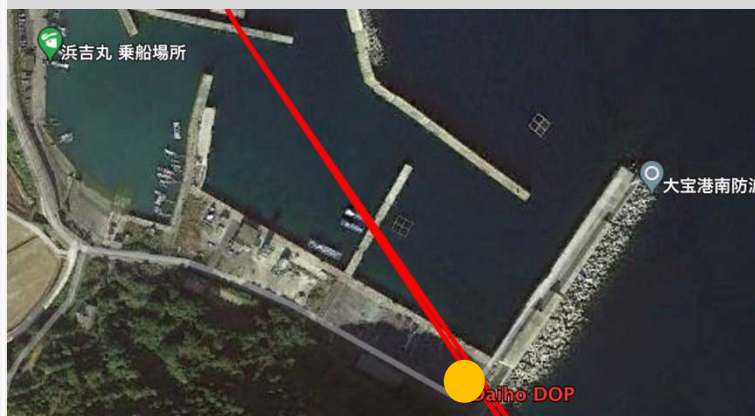

そらいいなドローン 投下場所拡大図

— 飛行経路

● 投下場所

作成日: 2024/5/27

大宝