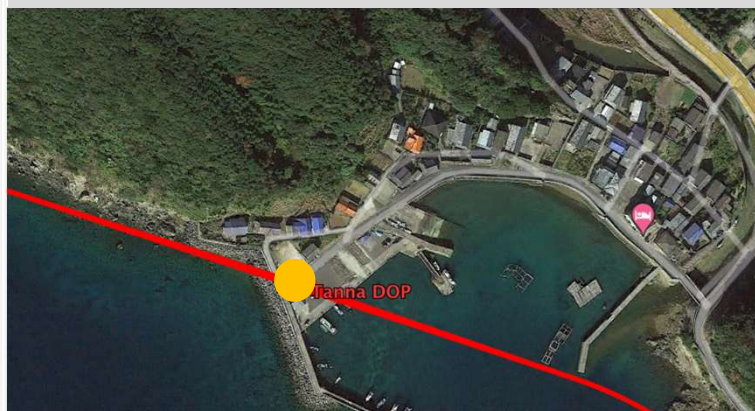

そらいいなドローン 投下場所拡大図

— 飛行経路

● 投下場所

作成日: 2024/5/27

高崎

三井楽

嵯峨島

丹奈