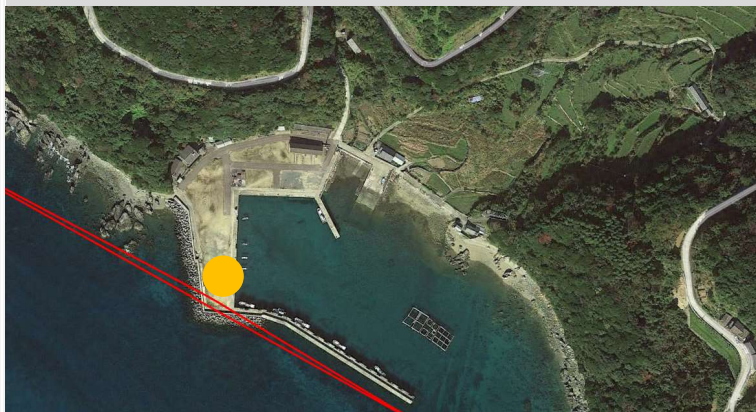

そらいいなドローン 投下場所拡大図

— 飛行経路

● 投下場所

作成日: 2024/5/27

久賀 野園