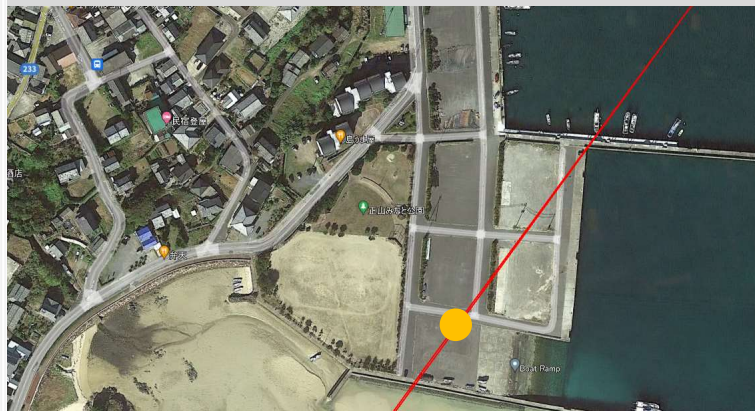

そらいいなドローン 投下場所拡大図

— 飛行経路

● 投下場所

作成日: 2024/5/27

高崎

三井楽

嵯峨島

丹奈