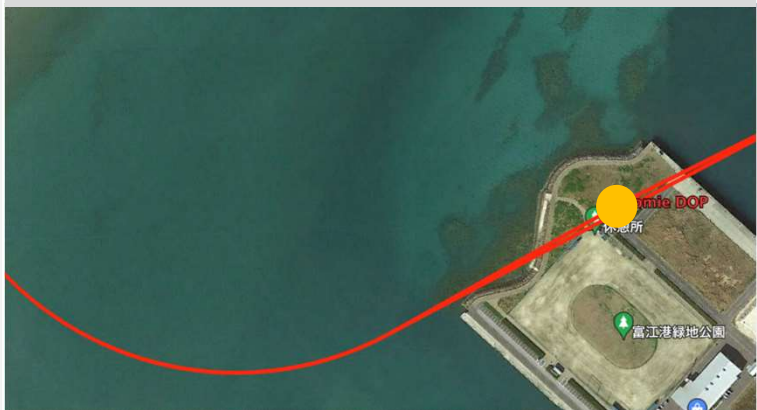

そらいいなドローン 投下場所拡大図

— 飛行経路

● 投下場所

作成日: 2024/5/27

富江