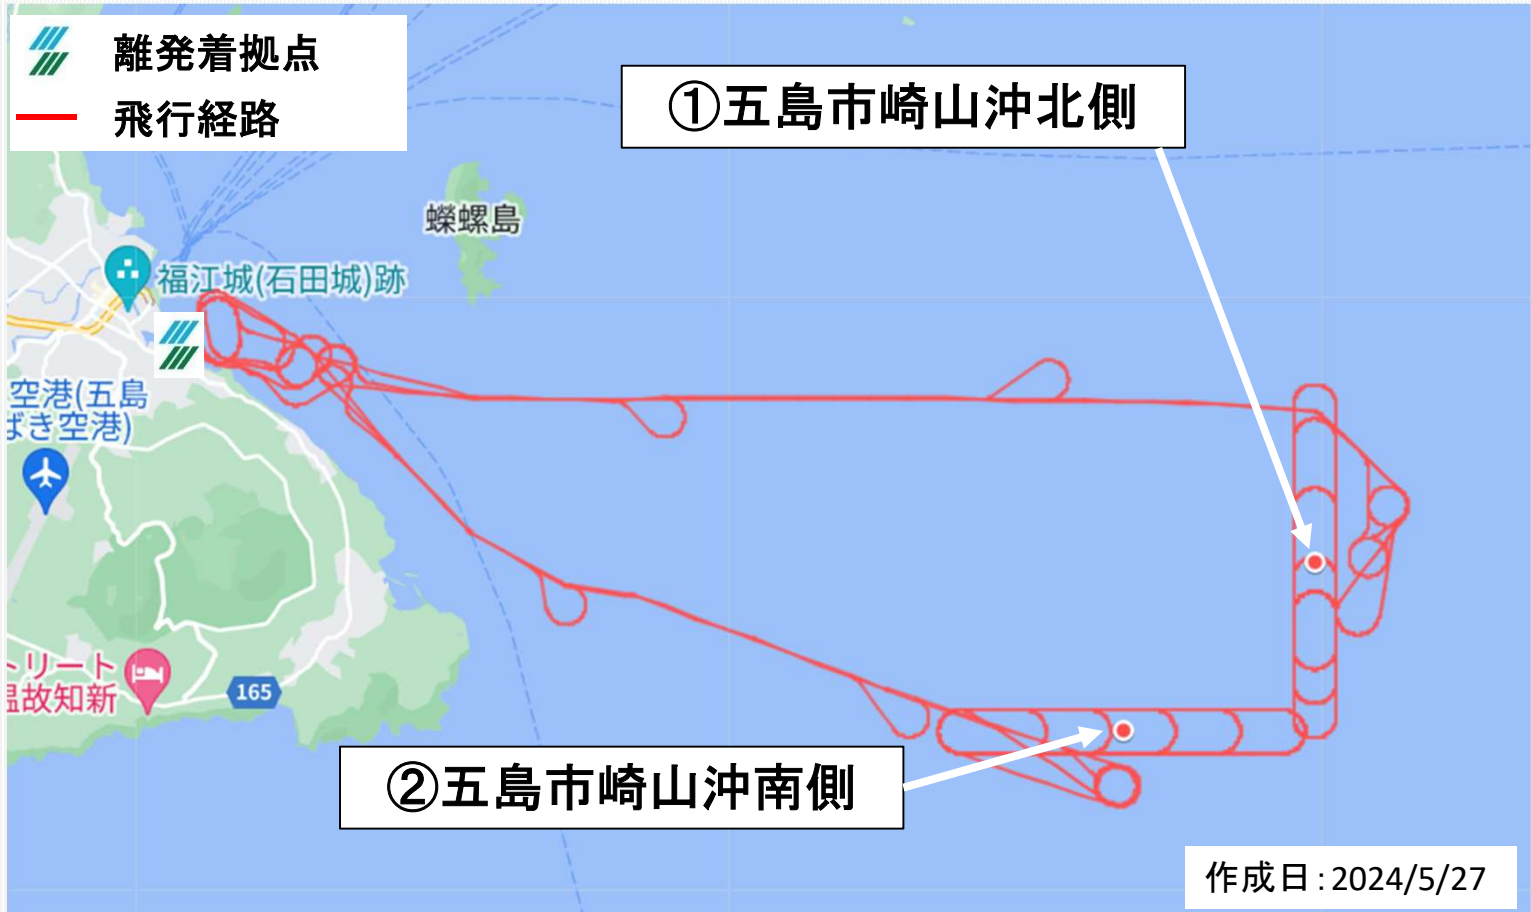

作成日: 2024/5/27

①崎山沖北側	拠点発	①着・発	拠点着	②崎山沖南側	拠点発	②着・発	拠点着
9時便	9:00	9:20頃	9:40	9時便	9:00	9:20頃	9:40
10時便	10:00	10:20頃	10:40	10時便	10:00	10:20頃	10:40
11時便	11:00	11:20頃	11:40	11時便	11:00	11:20頃	11:40
12時便	12:00	12:20頃	12:40	12時便	12:00	12:20頃	12:40
13時便	13:00	13:20頃	13:40	13時便	13:00	13:20頃	13:40
14時便	14:00	14:20頃	14:40	14時便	14:00	14:20頃	14:40
15時便	15:00	15:20頃	15:40	15時便	15:00	15:20頃	15:40
16時便	16:00	16:20頃	16:40	16時便	16:00	16:20頃	16:40

皆さまへのお願い

- 飛行中は、経路の真下に立ち入らないよう、お願いいたします
- 周辺をご通行の際には、上空の安全にご注意をお願いいたします。ご理解ご協力のほど、よろしくお願いいたします