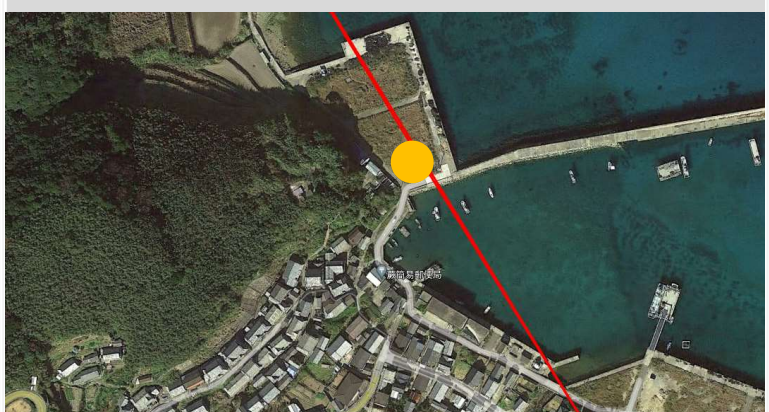

- 飛行中は、経路の真下に立ち入らないよう、お願いいたします
 - 周辺をご通行の際には、上空の安全にご注意をお願いいたします。
- ご理解ご協力のほど、よろしくお願いいたします

お問い合わせ

そらいいな(株) (豊田通商(株)子会社)
松山ミッシェル実香 TEL : 0959-74-5730

②

そらいいなドローン 投下場所拡大図

— 飛行経路

● 投下場所

作成日: 2024/5/27

上五島 有川港

上五島 奈良尾港

奈留 鈴ノ浦

柁島 伊福貴

久賀 野園

久賀 蔵

黄島

赤島

そらいいなドローン 投下場所拡大図

— 飛行経路

● 投下場所

作成日: 2024/5/27

高崎

三井楽

嵯峨島

丹奈