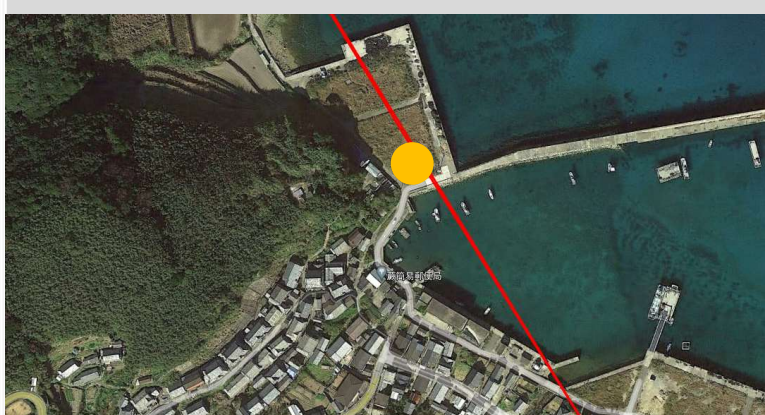

ホームページ QRコード

そらいいいなドローン 飛行経路図

— 新規飛行経路
— 既存の飛行経路

皆さまへのお願い

- 飛行中は、経路の真下に立ち入らないよう、お願いいたします
- 周辺をご通行の際には、上空の安全にご注意をお願いいたします。

ご理解ご協力のほど、よろしくお願いいたします

作成日：2025/3/14

お問い合わせ

そらいいいな(株) (豊田通商(株)子会社)

代表:土屋浩伸 TEL : 0959-74-5730

そらいいなドローン 投下場所拡大図

— 飛行経路 ● 投下場所

作成日: 2024/5/27

上五島 有川港

上五島 奈良尾港

久賀 野園

久賀 蕨

黄島

赤島

奈留 鈴ノ浦

そらいいなドローン 投下場所拡大図

— 飛行経路

● 投下場所

作成日: 2025/1/16