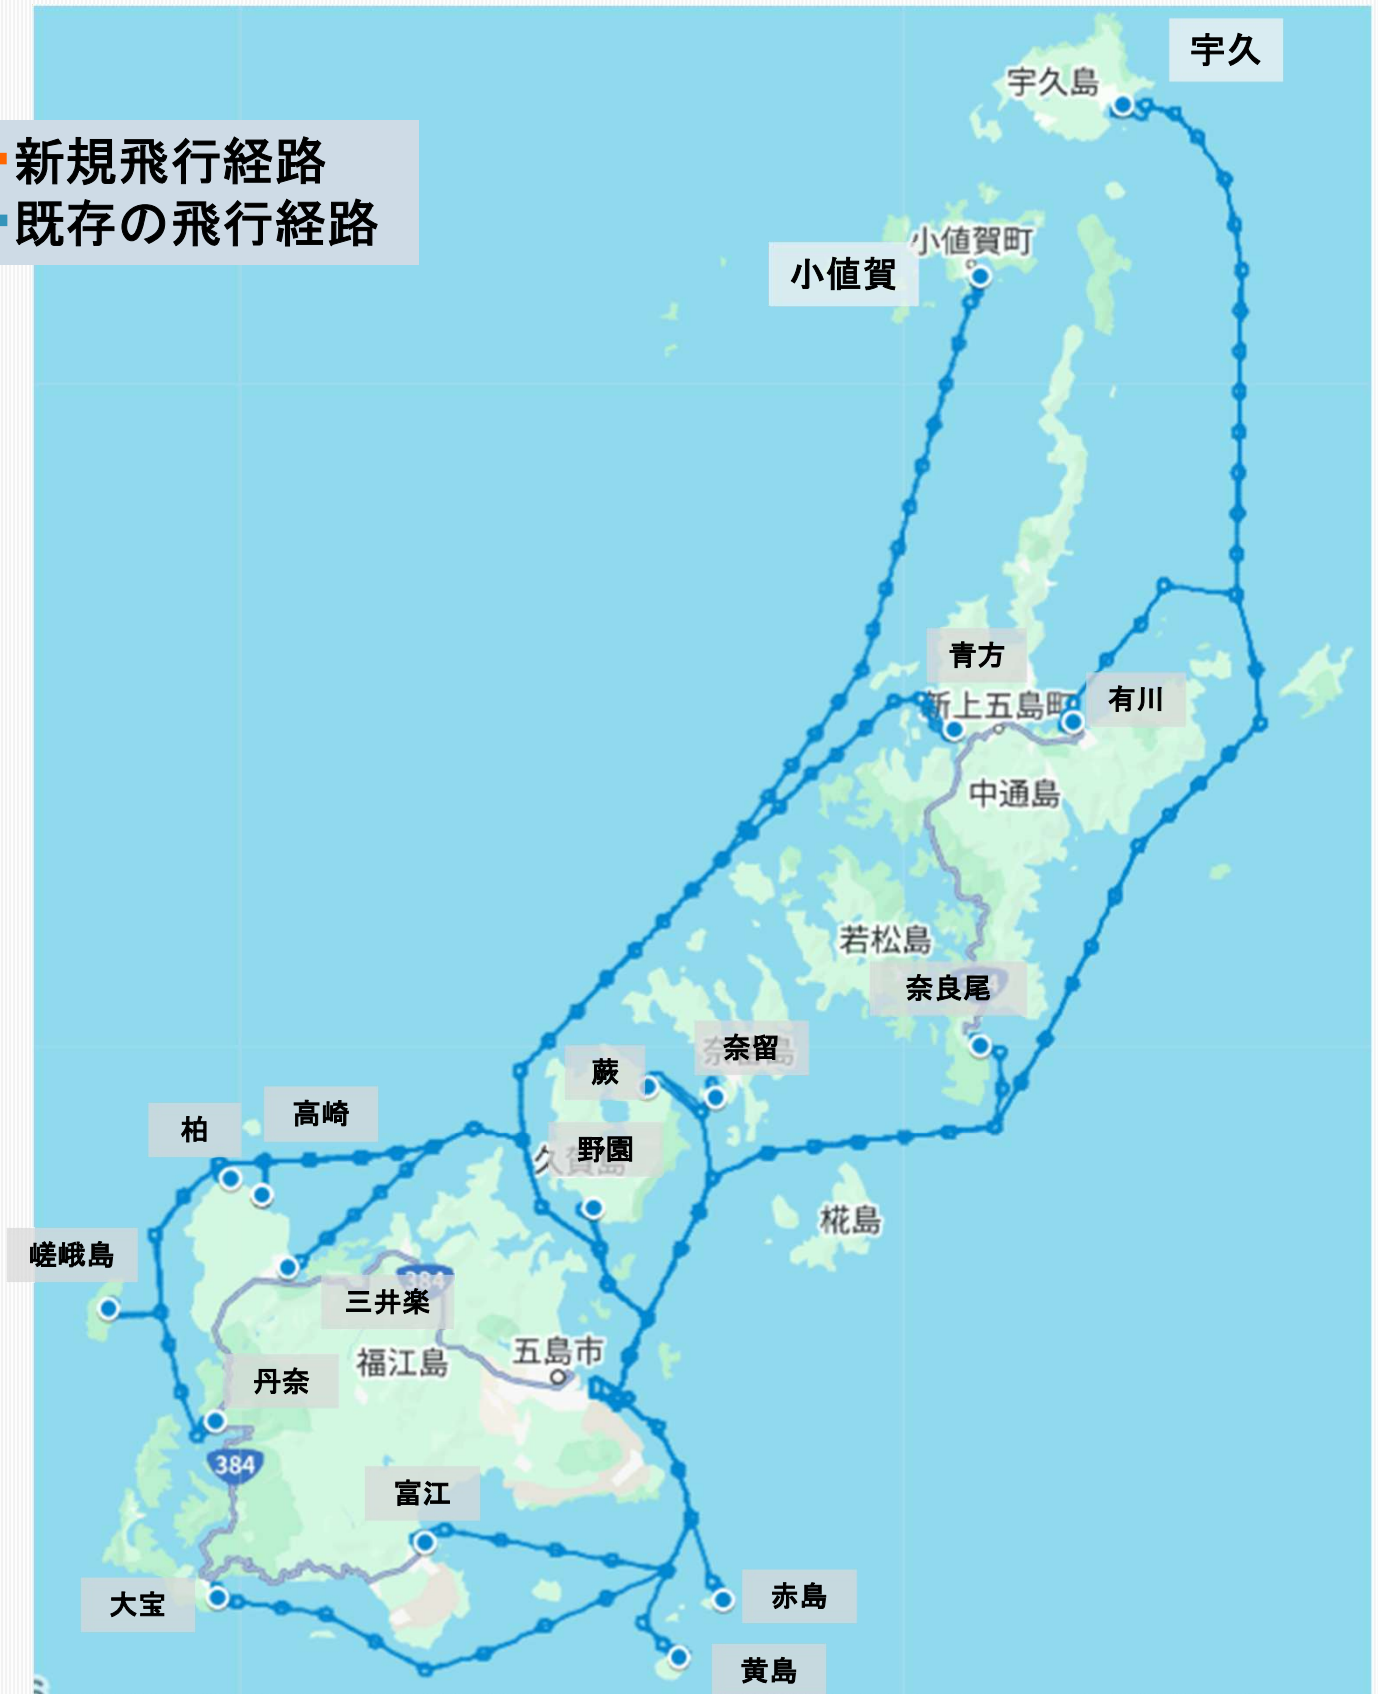

ドローンの飛行時間と経路について

2026年**5月11日(月)～ 平日のみ**

【飛行時間変更のお知らせ】

●有川経路11時便・三井楽経路10時便の時間を変更します。

詳細は別紙⑤をご参照ください。

【補足】

- ・ 上記以外の便の飛行時間に変更はございません。
- ・ 本資料の変更箇所は①ページおよび⑤ページのみです。

【Zipline社製固定翼ドローン】

- ・ 主翼の長さ: 3.3m
- ・ 全長: 1.8m
- ・ 重量: 20.1kg(荷物を除く)

【配送する荷物】

- ・ 大きさ: 25 × 25 × 15cm
- ・ 配送重量: 最大1.75kg

【会社情報】

代表取締役: 土屋浩伸
住所: 長崎県五島市下大津町708-29
TEL: 0959-74-5730
FAX: 0959-74-5735
ホームページ: <https://www.sora-iina.com/>

ホームページ QRコード

そらいいいなドローン 飛行経路図

— 新規飛行経路
— 既存の飛行経路

皆さまへのお願い

- 飛行中は、経路の真下に立ち入らないよう、お願いいたします
- 周辺をご通行の際には、上空の安全にご注意をお願いいたします。

ご理解ご協力のほど、よろしくお願いいたします

作成日：2025/3/14

お問い合わせ

そらいいなドローン 投下場所拡大図

— 飛行経路

● 投下場所

作成日: 2026/4/27

宇久

小値賀

そらいいなドローン 飛行時間帯

宇久	拠点発	宇久着・発	拠点着
宇久①	9:30	10:25頃	11:20
宇久②	13:30	14:25頃	15:20
宇久③	15:10	16:05頃	17:00