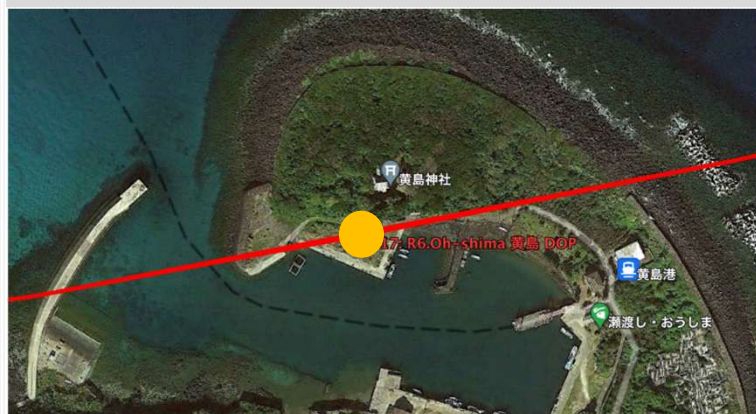

そらいいなドローン 投下場所拡大図

— 飛行経路 ● 投下場所

作成日: 2024/5/27

黄島