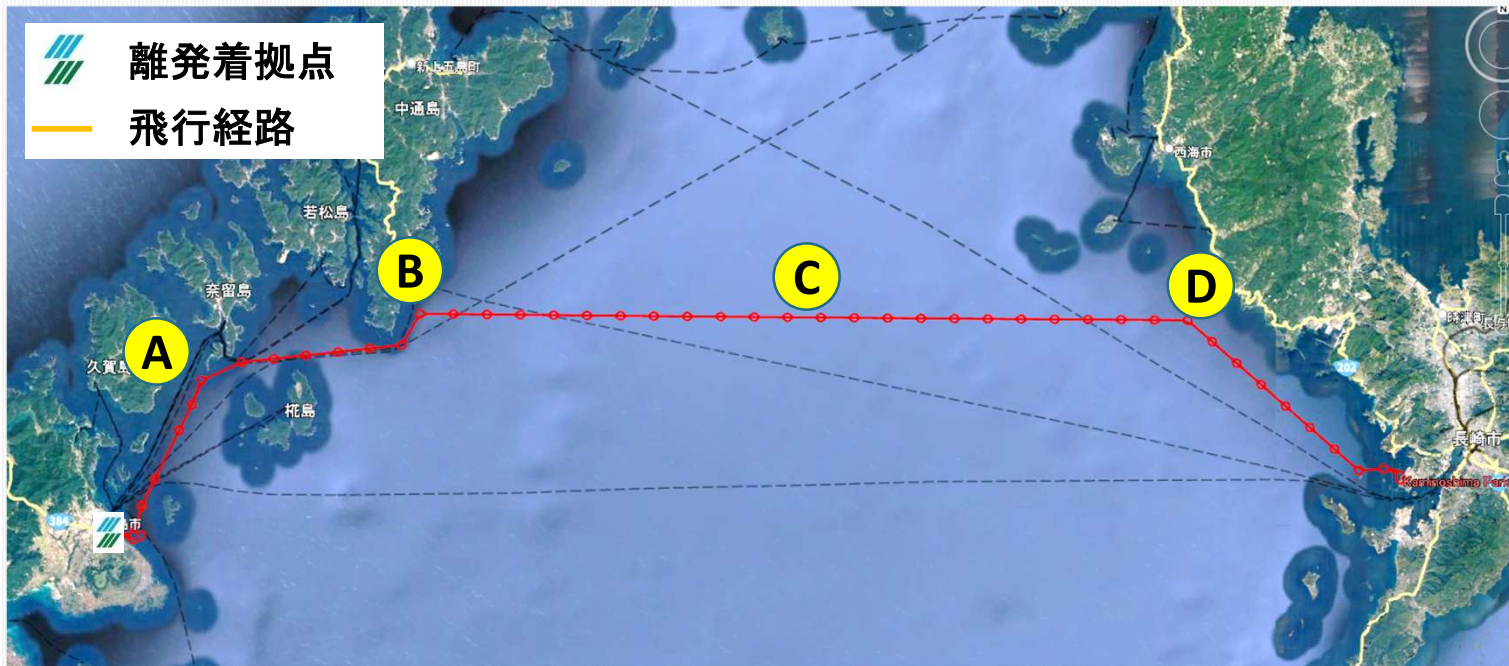

富江	拠点発	富江着・発	拠点着
富江①	11:40	12:00頃	12:20
富江②	14:40	15:00頃	15:20

作成日：2025/12/25

お問い合わせ

そらいいな(株) (豊田通商(株)子会社)

代表:土屋浩伸 TEL : 0959-74-5730

⑥

長崎市神ノ島飛行経路と時間帯

神ノ島周辺 拡大図

作成日: 2024/5/27

皆さまへのお願い

- 飛行中は、経路の真下に立ち入らないよう、お願いいたします
- 周辺をご通行の際には、上空の安全にご注意をお願いいたします。ご理解ご協力のほど、よろしくお願いいたします

往路	拠点発	A通過	B通過	C通過	D通過	神ノ島着
神ノ島①	9:15	9:25	9:35	9:50	10:05	10:20頃
神ノ島②	13:00	13:10	13:20	13:35	13:50	14:05頃