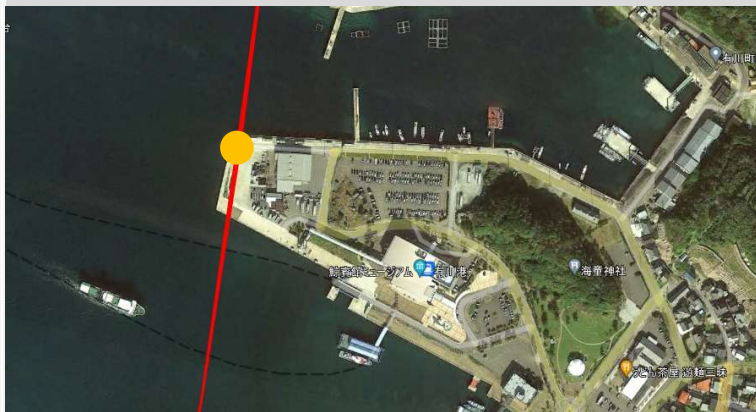

ホームページ QRコード

そらいいいなドローン 飛行経路図

— 新規飛行経路
— 既存の飛行経路

皆さまへのお願い

- 飛行中は、経路の真下に立ち入らないよう、お願いいたします
- 周辺をご通行の際には、上空の安全にご注意をお願いいたします。

ご理解ご協力のほど、よろしくお願いいたします

作成日：2025/3/14

お問い合わせ

そらいいいな(株) (豊田通商(株)子会社)

代表:土屋浩伸 TEL : 0959-74-5730

そらいいなドローン 投下場所拡大図

— 飛行経路 ● 投下場所

作成日: 2024/5/27

上五島 有川港

上五島 奈良尾港

久賀 野園

久賀 蕨

黄島

赤島

奈留 鈴ノ浦

そらいいなドローン 投下場所拡大図

— 飛行経路

● 投下場所

作成日: 2025/1/16