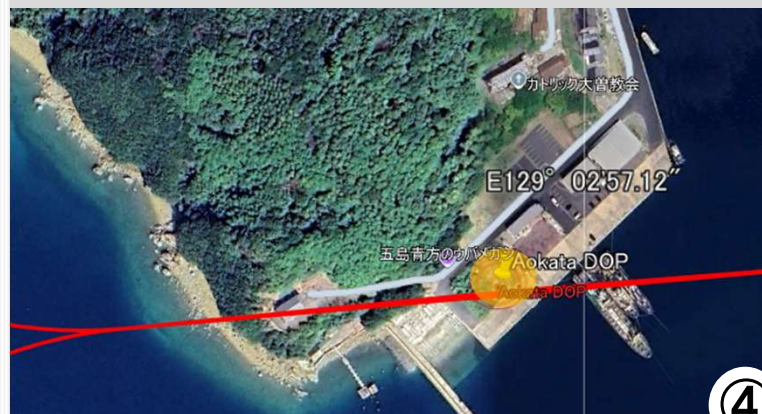

そらいいなドローン 投下場所拡大図

— 飛行経路

● 投下場所

作成日: 2026/4/27

宇久

小値賀

そらいいなドローン 飛行時間帯

宇久	拠点発	宇久着・発	拠点着
宇久①	9:30	10:25頃	11:20
宇久②	13:30	14:25頃	15:20
宇久③	15:10	16:05頃	17:00