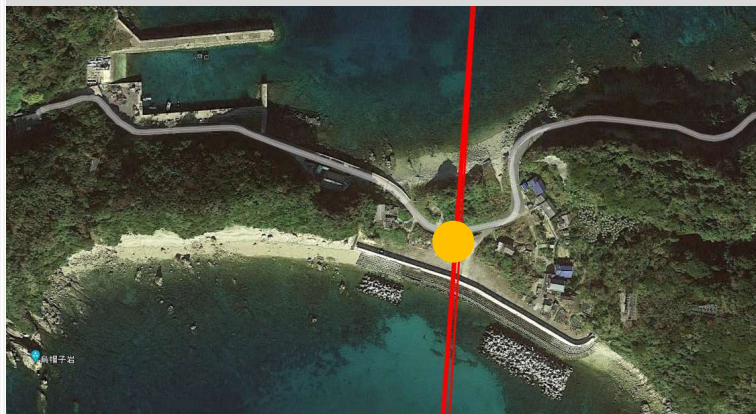

久賀 蕨

黄島

赤島

奈留 鈴ノ浦

そらいいなドローン 投下場所拡大図

— 飛行経路

● 投下場所

作成日: 2025/1/16

そらいいなドローン 投下場所拡大図

— 飛行経路

● 投下場所

作成日: 2026/4/27

宇久

小値賀

そらいいなドローン 飛行時間帯

宇久	拠点発	宇久着・発	拠点着
宇久①	9:30	10:25頃	11:20
宇久②	13:30	14:25頃	15:20
宇久③	15:10	16:05頃	17:00