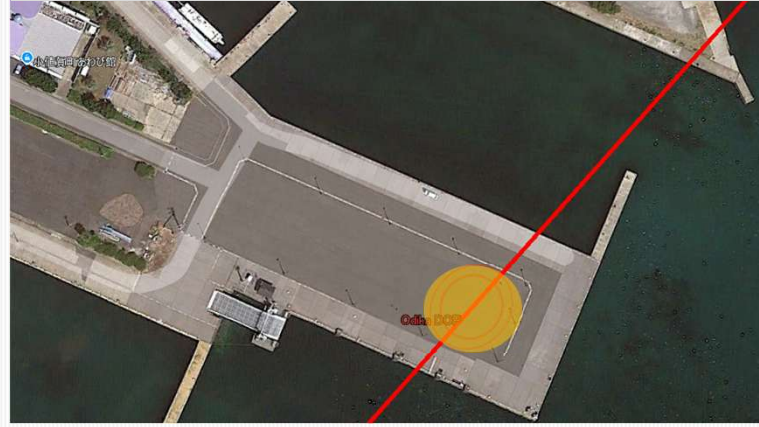

そらいいなドローン 投下場所拡大図

— 飛行経路

● 投下場所

作成日: 2026/4/27

宇久

小値賀

そらいいなドローン 飛行時間帯

宇久	拠点発	宇久着・発	拠点着
宇久①	9:30	10:25頃	11:20
宇久②	13:30	14:25頃	15:20
宇久③	15:10	16:05頃	17:00