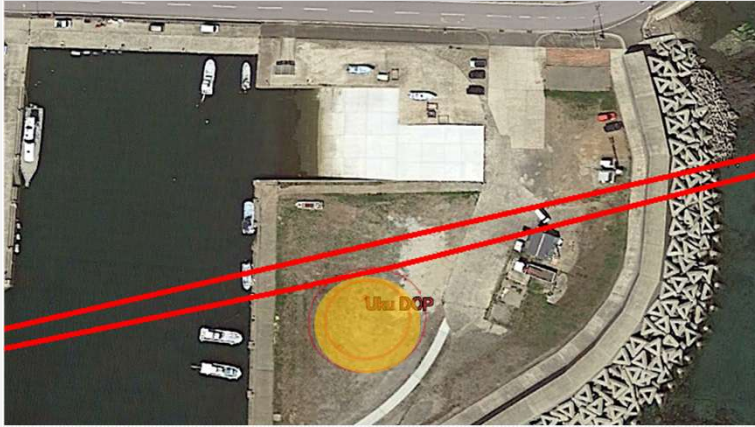

そらいいなドローン 投下場所拡大図

— 飛行経路

● 投下場所

作成日: 2026/4/27

宇久

小値賀

そらいいなドローン 飛行時間帯

宇久	拠点発	宇久着・発	拠点着
宇久①	9:30	10:25頃	11:20
宇久②	13:30	14:25頃	15:20
宇久③	15:10	16:05頃	17:00