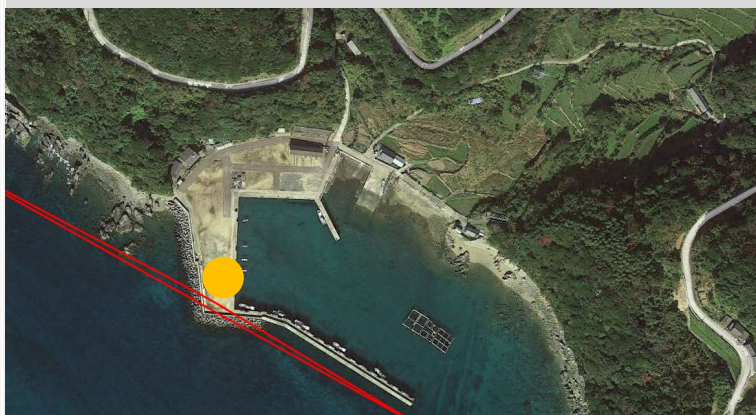

ホームページ QRコード

そらいいいなドローン 飛行経路図

— 新規飛行経路
— 既存の飛行経路

皆さまへのお願い

- 飛行中は、経路の真下に立ち入らないよう、お願いいたします
- 周辺をご通行の際には、上空の安全にご注意をお願いいたします。

ご理解ご協力のほど、よろしくお願いいたします

作成日：2025/3/14

お問い合わせ

そらいいいな(株) (豊田通商(株)子会社)

代表:土屋浩伸 TEL : 0959-74-5730

そらいいなドローン 投下場所拡大図

— 飛行経路 ● 投下場所

作成日: 2024/5/27

上五島 有川港

上五島 奈良尾港

久賀 野園