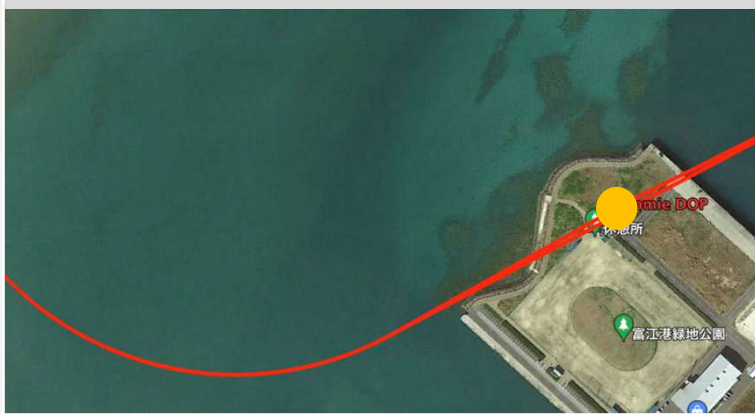

そらいいなドローン 投下場所拡大図

— 飛行経路

● 投下場所

作成日: 2025/1/16

富江