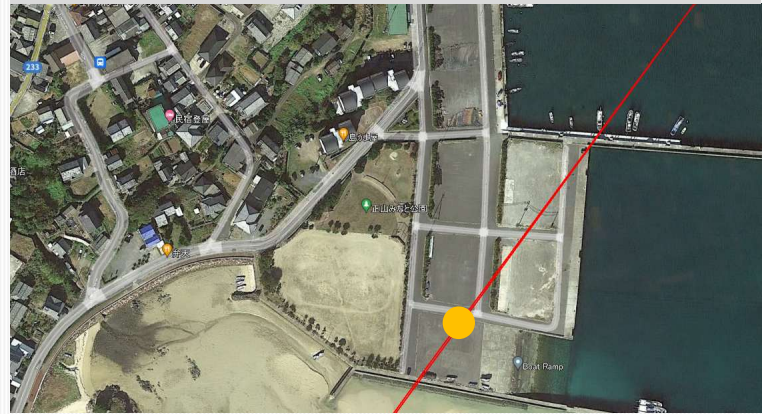

そらいいなドローン 投下場所拡大図

— 飛行経路

● 投下場所

作成日: 2025/1/16

三井楽