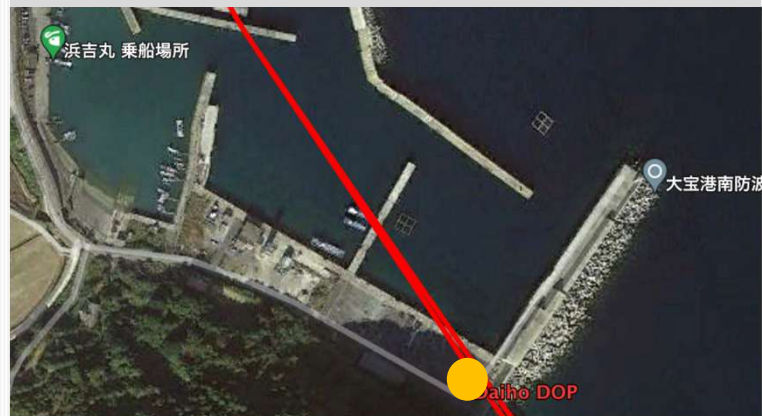

そらいいなドローン 投下場所拡大図

— 飛行経路

● 投下場所

作成日: 2025/1/16

大宝