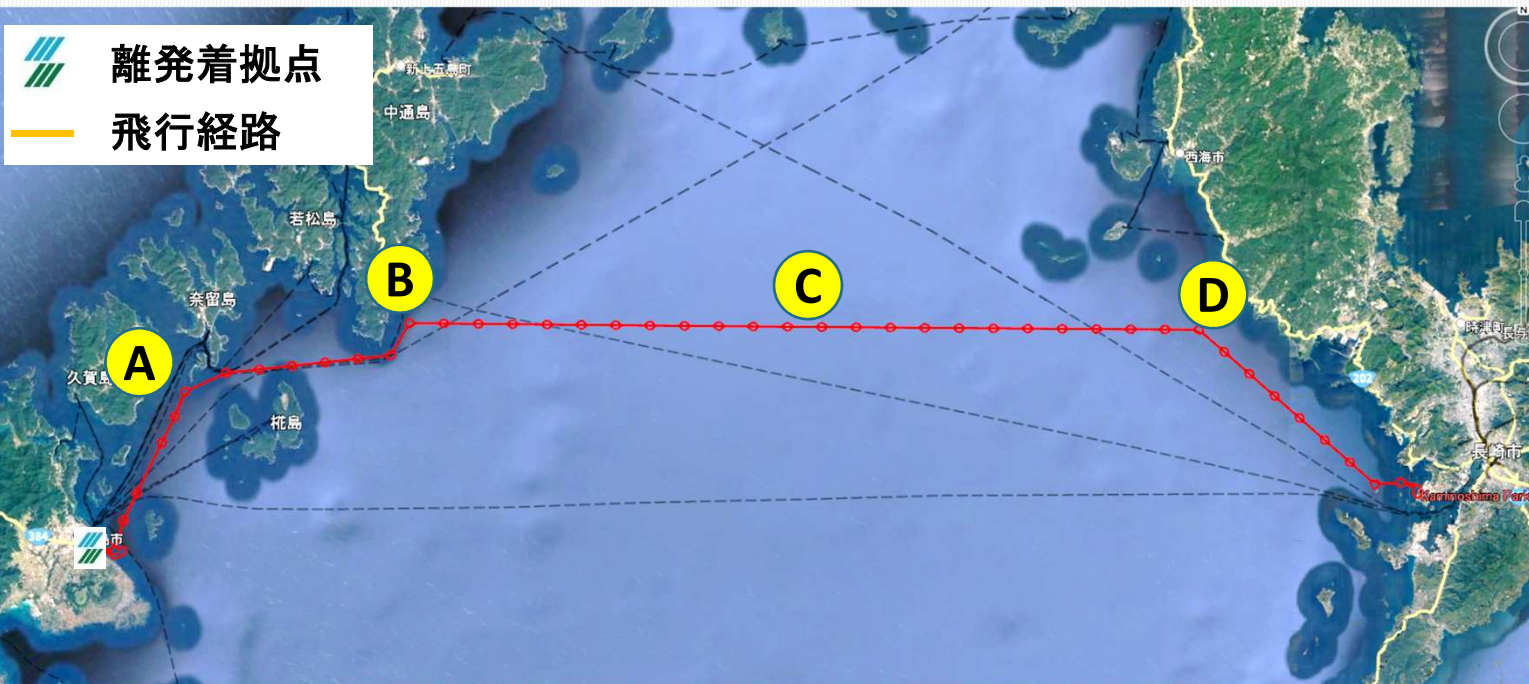

長崎市神ノ島飛行経路と時間帯

作成日：2024/5/27

神ノ島周辺 拡大図

● 投下場所

皆さまへのお願い

- 飛行中は、経路の真下に立ち入らないよう、お願いいたします
- 周辺をご通行の際には、上空の安全にご注意をお願いいたします。ご理解ご協力のほど、よろしくお願いいたします

往路	拠点発	A通過	B通過	C通過	D通過	神ノ島着
神ノ島①	9:15	9:25	9:35	9:50	10:05	10:20頃
神ノ島②	13:00	13:10	13:20	13:35	13:50	14:05頃
復路	神ノ島発	D通過	C通過	B通過	A通過	拠点着
神ノ島①	10:25頃	10:40	10:55	11:05	11:15	11:30
神ノ島②	14:10頃	14:25	14:40	14:55	15:05	15:15

お問い合わせ

そらいいな(株) (豊田通商(株)子会社)
松山ミッシェル実香 TEL : 0959-74-5730