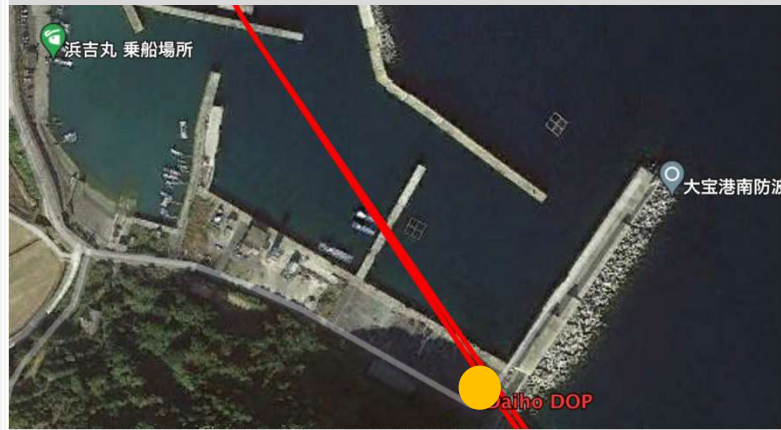

そらいいなドローン 投下場所拡大図

作成日: 2025/1/16

飛行経路

● 投下場所

高崎

三井楽

嵯峨島

丹奈

柏

大宝

富江

青方