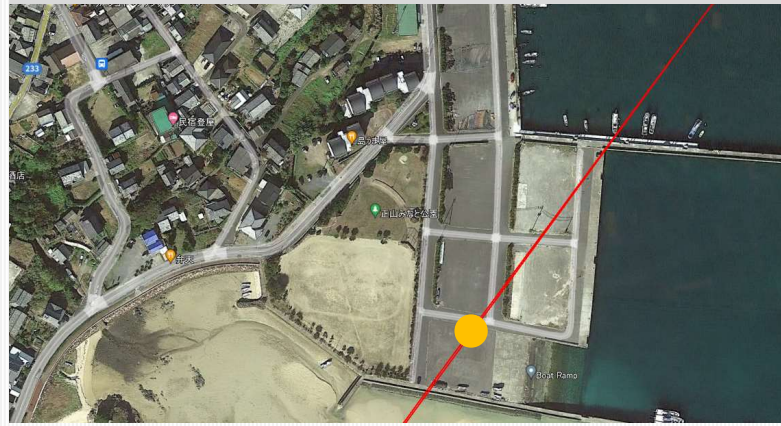

そらいいなドローン 投下場所拡大図

作成日: 2025/1/16

飛行経路

● 投下場所

高崎

三井楽

嵯峨島

丹奈

柏

大宝

富江

青方