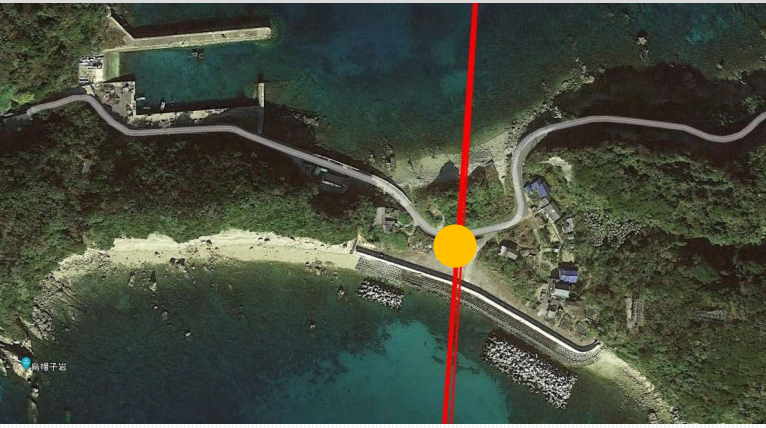

久賀 蕨

黄島

赤島

奈留 鈴ノ浦

そらいいなドローン 投下場所拡大図

作成日: 2025/1/16

飛行経路

● 投下場所