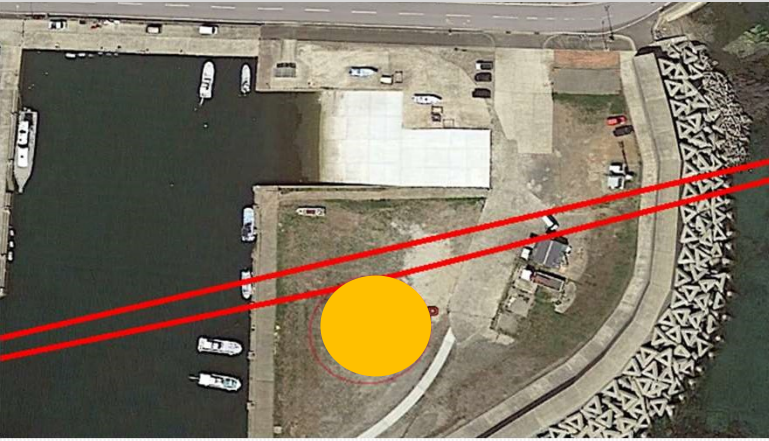

そらいいなドローン 投下場所拡大図

作成日: 2025/3/14

飛行経路

投下場所

宇久

小値賀

そらいいなドローン 飛行時間帯

宇久	拠点発	宇久着・発	拠点着
宇久①	10:30	11:25頃	12:20
宇久②	13:30	14:25頃	15:20
宇久③	15:10	16:05頃	17:00
有川	拠点発	有川着・発	拠点着
有川①	10:30	11:20頃	12:10
有川②	12:20	13:10頃	14:00
有川③	13:00	13:50頃	14:40
有川④	15:10	16:00頃	16:50
有川⑤	16:10	17:00頃	17:50
青方	拠点発	青方着・発	拠点着
青方①	10:30	11:00頃	11:30
青方②	13:00	13:30頃	14:00
青方③	15:10	15:40頃	16:10
青方④	16:30	17:00頃	17:30
久賀島 蕨町	拠点発	蕨町着・発	拠点着
蕨町①	11:50	12:00頃	12:10
蕨町②	13:00	13:10頃	13:20
蕨町③	14:50	15:00頃	15:10