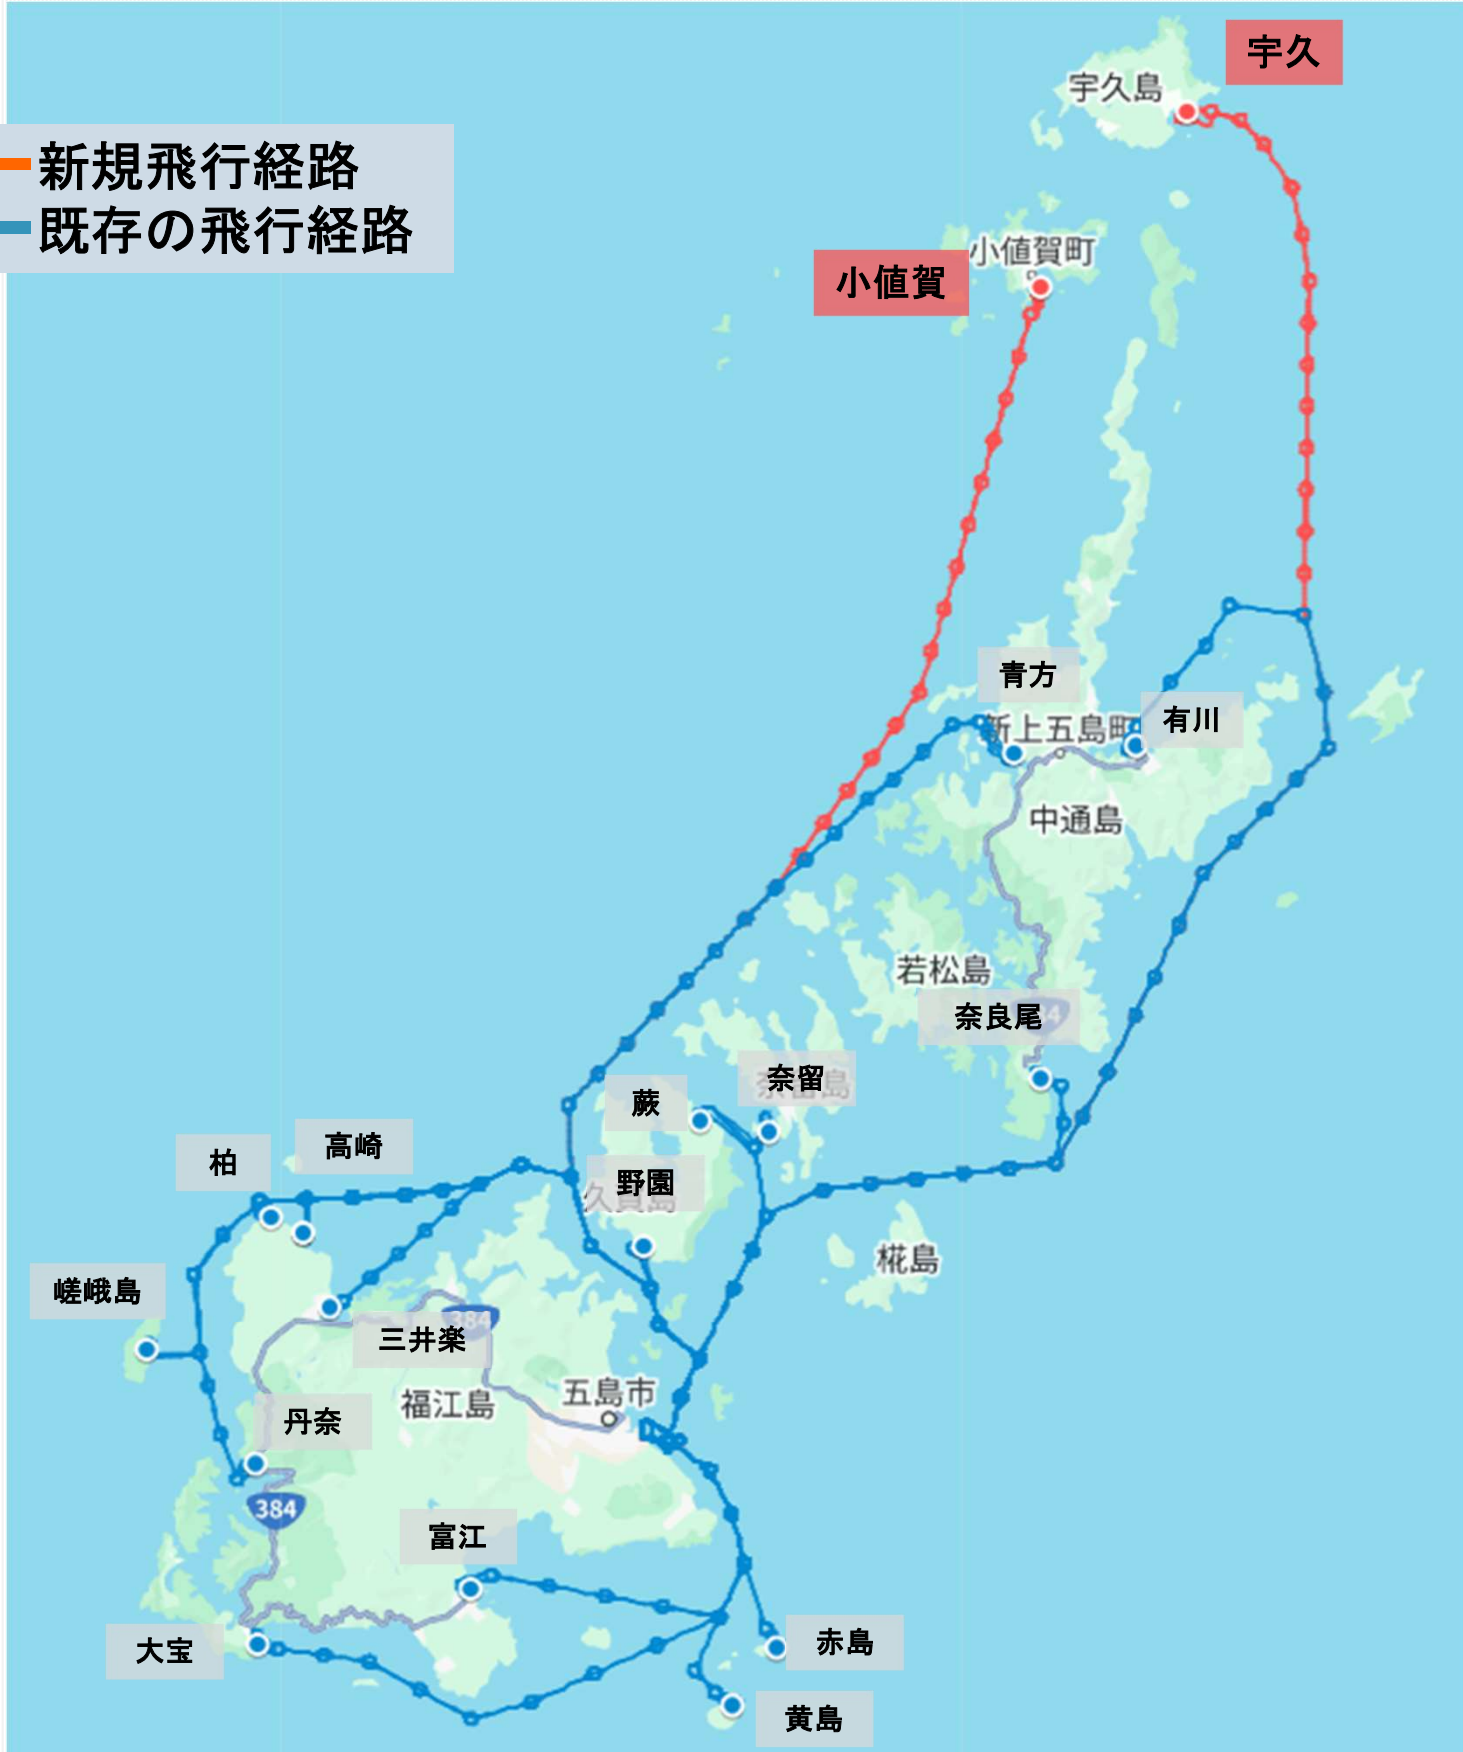

皆さまへのご案内とお願い

ドローンの飛行時間と 経路について

作成日: 2025/3/14

飛行時間の変更・飛行経路の新設について

2025年3月25日(火)～(平日のみ)

●三井楽・久賀 蕨町・丹奈・赤島・黄島経路の飛行時間帯を変更いたします

2025年4月1日(火)～(平日のみ)

●宇久および小値賀の飛行経路を新設いたします

※上記経路以外の飛行時間帯に変更はありません

※本資料の変更箇所は①②⑤⑥ページのみとなっております

その他の変更はありません

事業目的および配送品目

- ◆ 医療用医薬品を各島の医療機関さま、薬局さま向けにお届けします
- ◆ 日用品や食品などを、“いつでも・どこでも”届けられる配送を通して、みなさまのお手元に即日お届けする事業を開始します

活用するドローン

Zipline社製固定翼ドローン

- ・ 米国Zipline(ジップライン)社製ドローン
- ・ 約110万回以上の配送実績有り
- ・ 100km/hで目的地まで自動飛行
- ・ 配送にはパラシュート付きの箱を使用
- ・ 目的地上空から自動で投下(右写真)

大きさ: 25 × 25 × 15cm
配送重量: 最大1.75kg

そらいいなドローン 飛行経路図

新規飛行経路
既存の飛行経路

皆さまへのお願い

- 飛行中は、経路の真下に立ち入らないよう、お願いいたします
- 周辺をご通行の際には、上空の安全にご注意をお願いいたします。

ご理解ご協力のほど、よろしくお願いいたします

作成日：2025/3/14

お問い合わせ

久賀 蕨

黄島

赤島

奈留 鈴ノ浦

そらいいなドローン 投下場所拡大図

作成日: 2025/1/16

飛行経路

● 投下場所