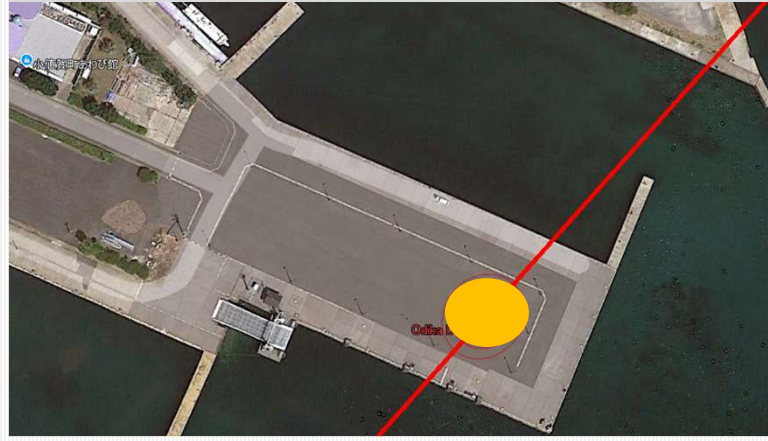

そらいいなドローン 投下場所拡大図

作成日: 2025/3/14

飛行経路

投下場所

宇久

小値賀

そらいいなドローン 飛行時間帯

宇久	拠点発	宇久着・発	拠点着
宇久①	10:30	11:25頃	12:20
宇久②	13:30	14:25頃	15:20
宇久③	15:10	16:05頃	17:00
有川	拠点発	有川着・発	拠点着
有川①	10:30	11:20頃	12:10
有川②	12:20	13:10頃	14:00
有川③	13:00	13:50頃	14:40
有川④	15:10	16:00頃	16:50
有川⑤	16:10	17:00頃	17:50
青方	拠点発	青方着・発	拠点着
青方①	10:30	11:00頃	11:30
青方②	13:00	13:30頃	14:00
青方③	15:10	15:40頃	16:10
青方④	16:30	17:00頃	17:30
久賀島 蕨町	拠点発	蕨町着・発	拠点着
蕨町①	11:50	12:00頃	12:10
蕨町②	13:00	13:10頃	13:20
蕨町③	14:50	15:00頃	15:10