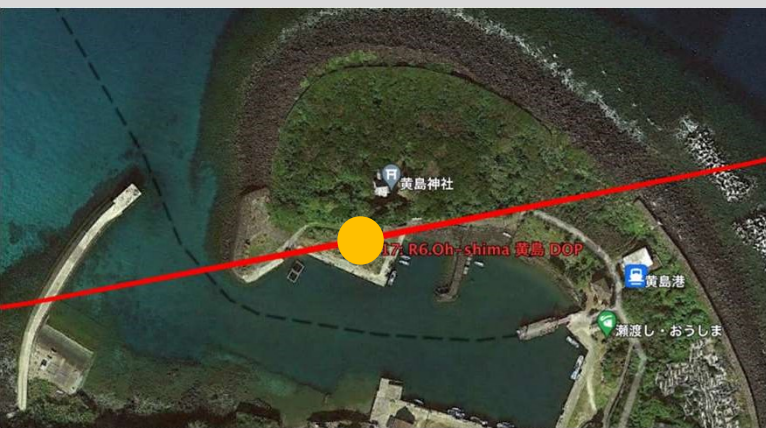

大きさ: 25 × 25 × 15cm
配送重量: 最大1.75kg

そらいいなドローン 飛行経路図

新規飛行経路
既存の飛行経路

皆さまへのお願い

- 飛行中は、経路の真下に立ち入らないよう、お願いいたします
- 周辺をご通行の際には、上空の安全にご注意をお願いいたします。

ご理解ご協力のほど、よろしくお願いいたします

作成日：2025/3/14

お問い合わせ

そらいいな(株) (豊田通商(株)子会社)
松山ミッシェル実香 TEL : 0959-74-5730

そらいいなドローン 投下場所拡大図

作成日: 2024/5/27

飛行経路

● 投下場所

上五島 有川港

上五島 奈良尾港

久賀 野園

久賀 蕨

黄島

赤島

奈留 鈴ノ浦

そらいいなドローン 投下場所拡大図

作成日: 2025/1/16

飛行経路

● 投下場所