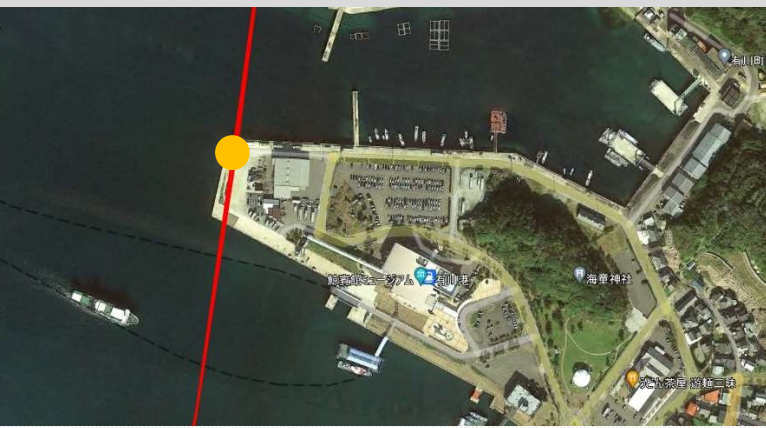

大きさ: 25 × 25 × 15cm
配送重量: 最大1.75kg

そらいいなドローン 飛行経路図

新規飛行経路
既存の飛行経路

皆さまへのお願い

- 飛行中は、経路の真下に立ち入らないよう、お願いいたします
- 周辺をご通行の際には、上空の安全にご注意をお願いいたします。

ご理解ご協力のほど、よろしくお願いいたします

作成日：2025/3/14

お問い合わせ

そらいいな(株) (豊田通商(株)子会社)
松山ミッシェル実香 TEL : 0959-74-5730

そらいいなドローン 投下場所拡大図

作成日: 2024/5/27

飛行経路

● 投下場所

上五島 有川港

上五島 奈良尾港

久賀 野園

久賀 蕨

黄島

赤島

奈留 鈴ノ浦

そらいいなドローン 投下場所拡大図

作成日: 2025/1/16

飛行経路

● 投下場所