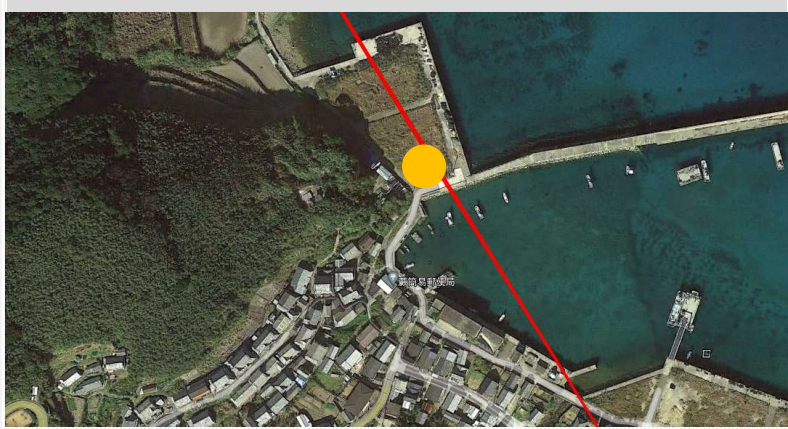

大きさ: 25 × 25 × 15cm
配送重量: 最大1.75kg

そらいいなドローン 飛行経路図

新規飛行経路
既存の飛行経路

皆さまへのお願い

- 飛行中は、経路の真下に立ち入らないよう、お願いいたします
- 周辺をご通行の際には、上空の安全にご注意をお願いいたします。

ご理解ご協力のほど、よろしくお願いいたします

作成日：2025/3/14

お問い合わせ

そらいいな(株) (豊田通商(株)子会社)
松山ミッシェル実香 TEL : 0959-74-5730

そらいいなドローン 投下場所拡大図

作成日: 2024/5/27

飛行経路

● 投下場所

上五島 有川港

上五島 奈良尾港

久賀 野園

久賀 蕨

黄島

赤島

奈留 鈴ノ浦

そらいいなドローン 投下場所拡大図

作成日: 2025/1/16

飛行経路

● 投下場所