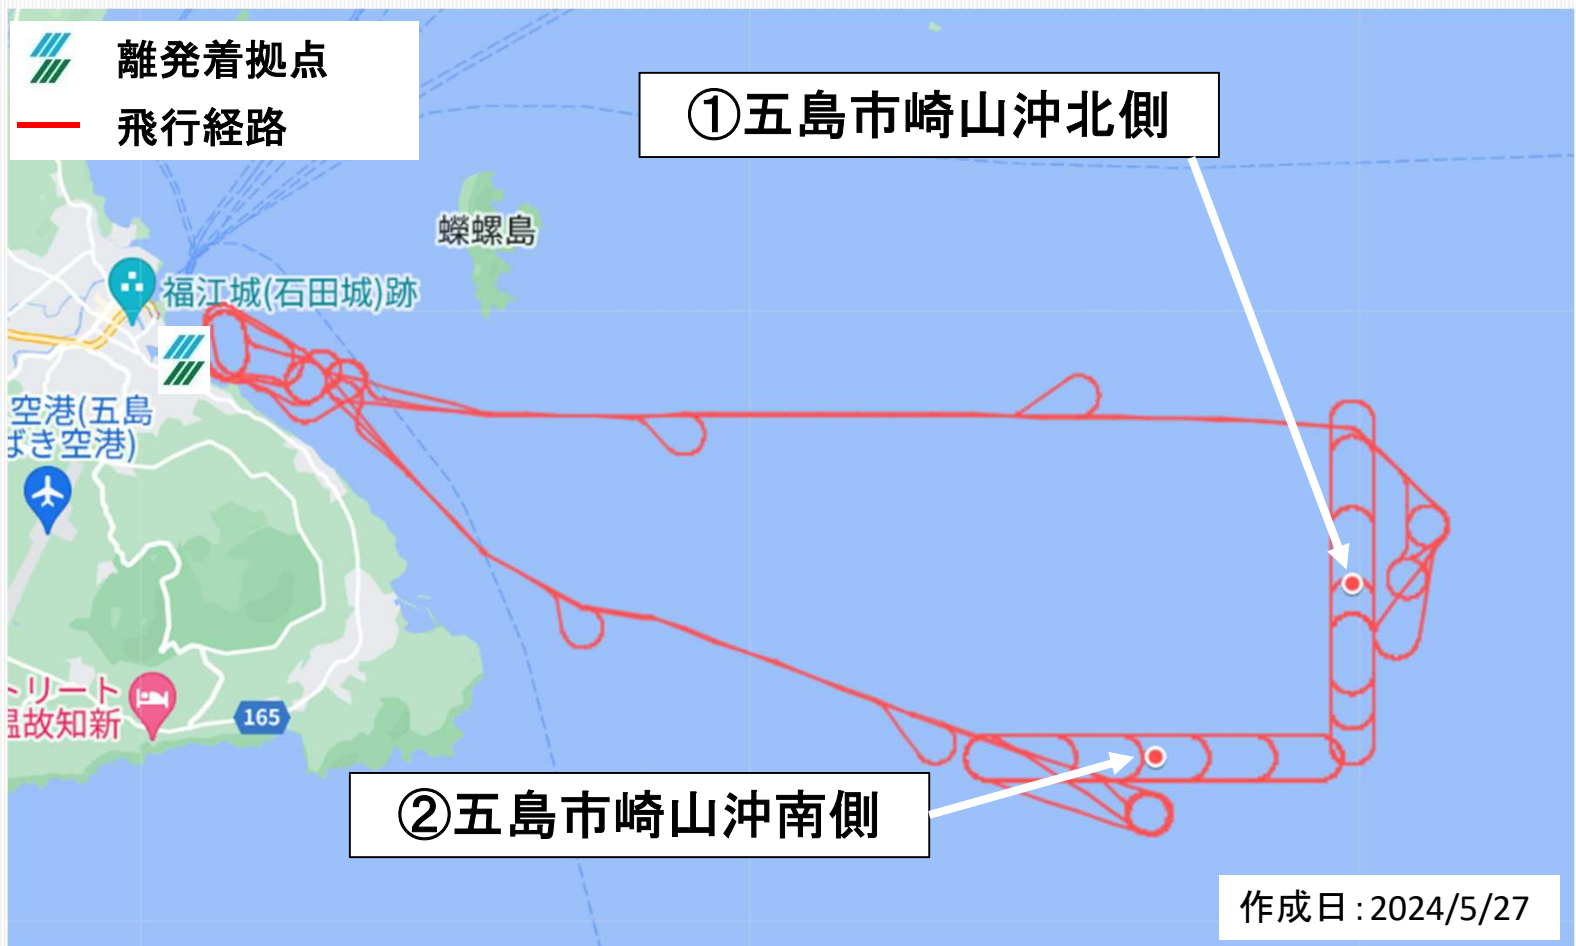

作成日: 2024/5/27

①崎山沖北側	拠点発	①着・発	拠点着	②崎山沖南側	拠点発	②着・発	拠点着
9時便	9:00	9:20頃	9:40	9時便	9:00	9:20頃	9:40
10時便	10:00	10:20頃	10:40	10時便	10:00	10:20頃	10:40
11時便	11:00	11:20頃	11:40	11時便	11:00	11:20頃	11:40
12時便	12:00	12:20頃	12:40	12時便	12:00	12:20頃	12:40
13時便	13:00	13:20頃	13:40	13時便	13:00	13:20頃	13:40
14時便	14:00	14:20頃	14:40	14時便	14:00	14:20頃	14:40
15時便	15:00	15:20頃	15:40	15時便	15:00	15:20頃	15:40
16時便	16:00	16:20頃	16:40	16時便	16:00	16:20頃	16:40

皆さまへのお願い

- ・ 飛行中は、経路の真下に立ち入らないよう、お願いいたします
- ・ 周辺をご通行の際には、上空の安全にご注意をお願いいたします。ご理解ご協力のほど、よろしくお願いいたします

お問い合わせ

そらいいな(株) (豊田通商(株)子会社)
松山ミッシェル実香 TEL : 0959-74-5730