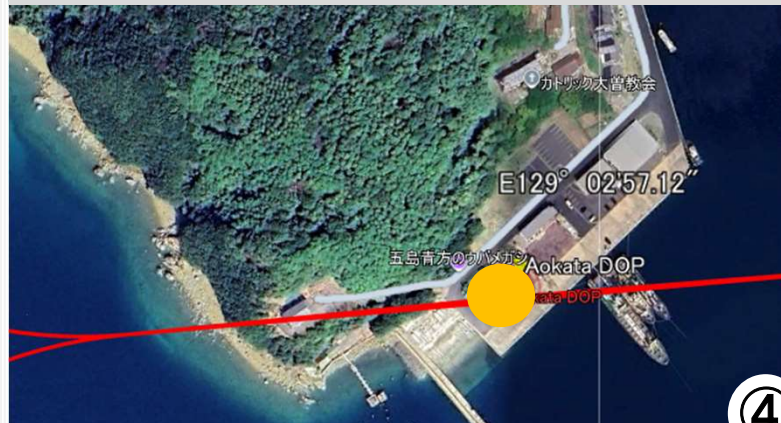

そらいいなドローン 投下場所拡大図

作成日: 2025/3/14

飛行経路

投下場所

宇久

小値賀

そらいいなドローン 飛行時間帯

宇久	拠点発	宇久着・発	拠点着
宇久①	10:30	11:25頃	12:20
宇久②	13:30	14:25頃	15:20
宇久③	15:10	16:05頃	17:00
有川	拠点発	有川着・発	拠点着
有川①	10:30	11:20頃	12:10
有川②	12:20	13:10頃	14:00
有川③	13:00	13:50頃	14:40
有川④	15:10	16:00頃	16:50
有川⑤	16:10	17:00頃	17:50
青方	拠点発	青方着・発	拠点着
青方①	10:30	11:00頃	11:30
青方②	13:00	13:30頃	14:00
青方③	15:10	15:40頃	16:10
青方④	16:30	17:00頃	17:30
久賀島 蕨町	拠点発	蕨町着・発	拠点着
蕨町①	11:50	12:00頃	12:10
蕨町②	13:00	13:10頃	13:20
蕨町③	14:50	15:00頃	15:10