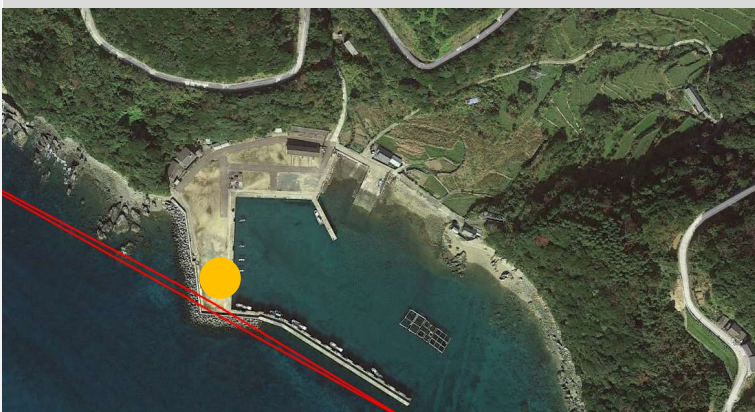

- ・ 米国Zipline(ジップライン)社製ドローン
- ・ 約110万回以上の配送実績有り
- ・ 100km/hで目的地まで自動飛行
- ・ 配送にはパラシュート付きの箱を使用
- ・ 目的地上空から自動で投下(右写真)

大きさ: 25 × 25 × 15cm
配送重量: 最大1.75kg

そらいいいなドローン 飛行経路図

— 新規飛行経路
— 既存の飛行経路

皆さまへのお願い

- 飛行中は、経路の真下に立ち入らないよう、お願いいたします
- 周辺をご通行の際には、上空の安全にご注意をお願いいたします。
ご理解ご協力のほど、よろしくお願いいたします

作成日：2025/1/16

お問い合わせ

そらいいいな(株) (豊田通商(株)子会社)
松山ミッシェル実香 TEL : 0959-74-5730

そらいいなドローン 投下場所拡大図

— 飛行経路 ● 投下場所

作成日: 2024/5/27

上五島 有川港

上五島 奈良尾港

奈留 鈴ノ浦

柁島 伊福貴

久賀 野園

久賀 蔵

黄島

赤島

そらいいなドローン 投下場所拡大図

— 飛行経路 ● 投下場所