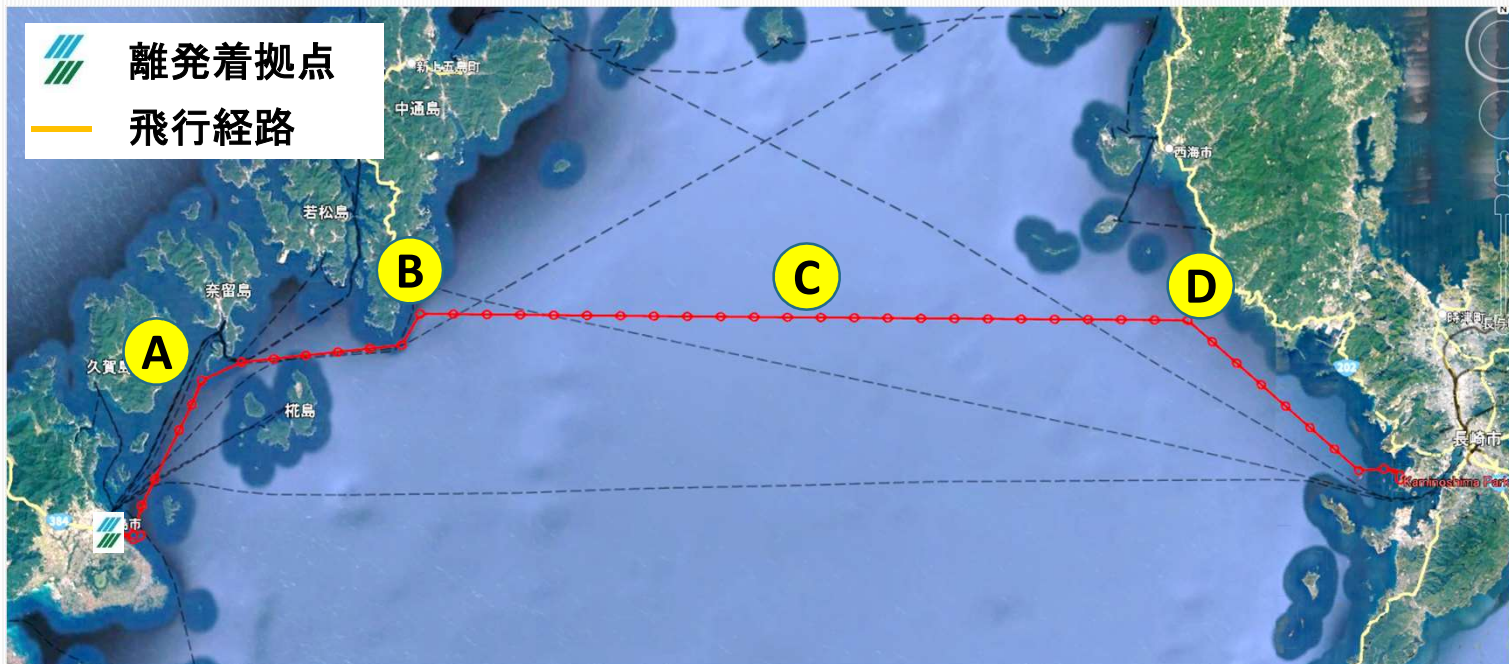

- ・ 飛行中は、経路の真下に立ち入らないよう、お願いいたします
 - ・ 周辺をご通行の際には、上空の安全にご注意をお願いいたします。
- ご理解ご協力のほど、よろしくお願いいたします

作成日：2024/10/22

お問い合わせ

そらいいな(株) (豊田通商(株)子会社)
松山ミッシェル実香 TEL : 0959-74-5730

長崎市神ノ島飛行経路と時間帯

神ノ島周辺 拡大図

作成日: 2024/5/27

皆さまへのお願い

- 飛行中は、経路の真下に立ち入らないよう、お願いいたします
- 周辺をご通行の際には、上空の安全にご注意をお願いいたします。ご理解ご協力のほど、よろしくお願いいたします

往路	拠点発	A通過	B通過	C通過	D通過	神ノ島着
神ノ島①	9:15	9:25	9:35	9:50	10:05	10:20頃
神ノ島②	13:00	13:10	13:20	13:35	13:50	14:05頃