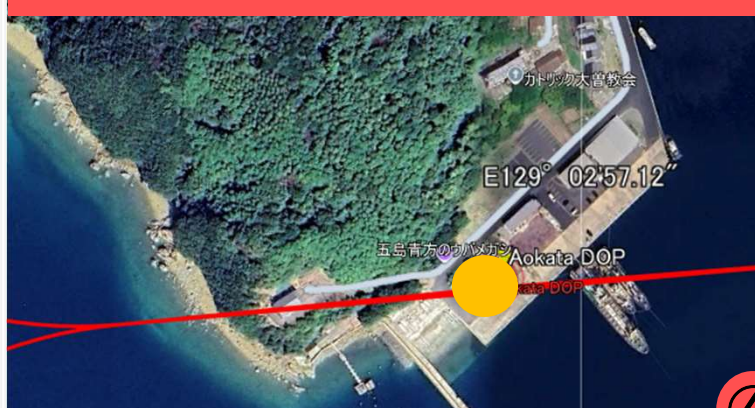

そらいいなドローン 投下場所拡大図

— 飛行経路 ● 投下場所

作成日: 2025/1/16

青方