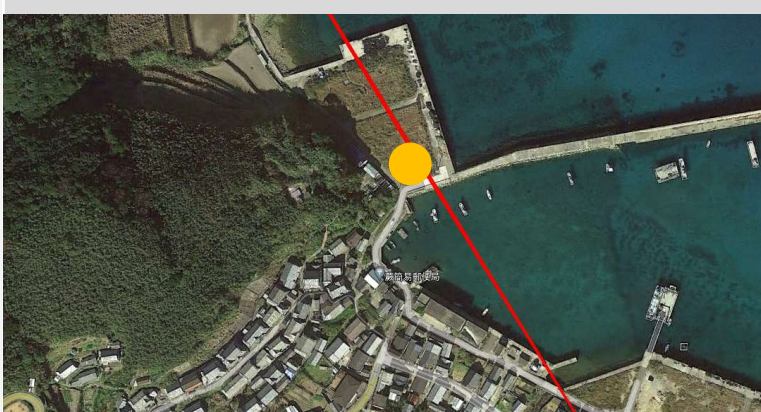

奈留 鈴ノ浦

柁島 伊福貴

久賀 野園

久賀 蔵

黄島

赤島

そらいいなドローン 投下場所拡大図

— 飛行経路 ● 投下場所