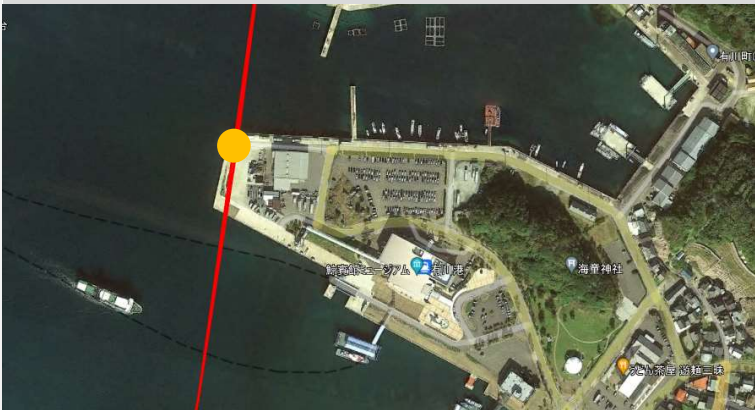

- ・ 米国Zipline(ジップライン)社製ドローン
- ・ 約110万回以上の配送実績有り
- ・ 100km/hで目的地まで自動飛行
- ・ 配送にはパラシュート付きの箱を使用
- ・ 目的地上空から自動で投下(右写真)

大きさ: 25 × 25 × 15cm
配送重量: 最大1.75kg

そらいいいなドローン 飛行経路図

— 新規飛行経路
— 既存の飛行経路

皆さまへのお願い

- 飛行中は、経路の真下に立ち入らないよう、お願いいたします
- 周辺をご通行の際には、上空の安全にご注意をお願いいたします。
ご理解ご協力のほど、よろしくお願いいたします

作成日：2025/1/16

お問い合わせ

そらいいいな(株) (豊田通商(株)子会社)
松山ミッシェル実香 TEL : 0959-74-5730

そらいいなドローン 投下場所拡大図

— 飛行経路 ● 投下場所

作成日: 2024/5/27

上五島 有川港

上五島 奈良尾港

奈留 鈴ノ浦

柁島 伊福貴

久賀 野園

久賀 蔵

黄島

赤島

そらいいなドローン 投下場所拡大図

— 飛行経路 ● 投下場所