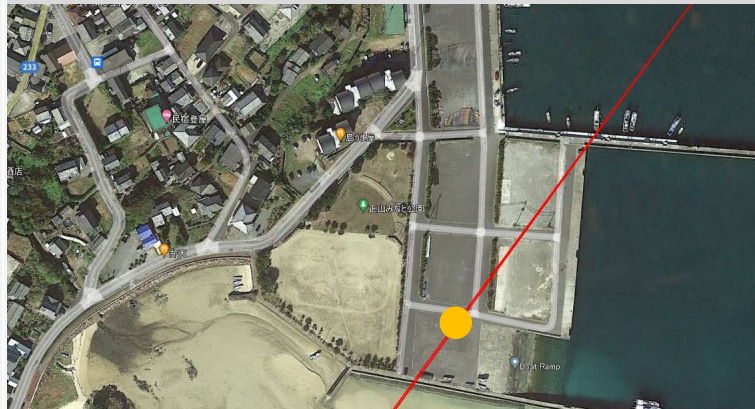

そらいいなドローン 投下場所拡大図

— 飛行経路 ● 投下場所

作成日: 2025/1/16

三井楽